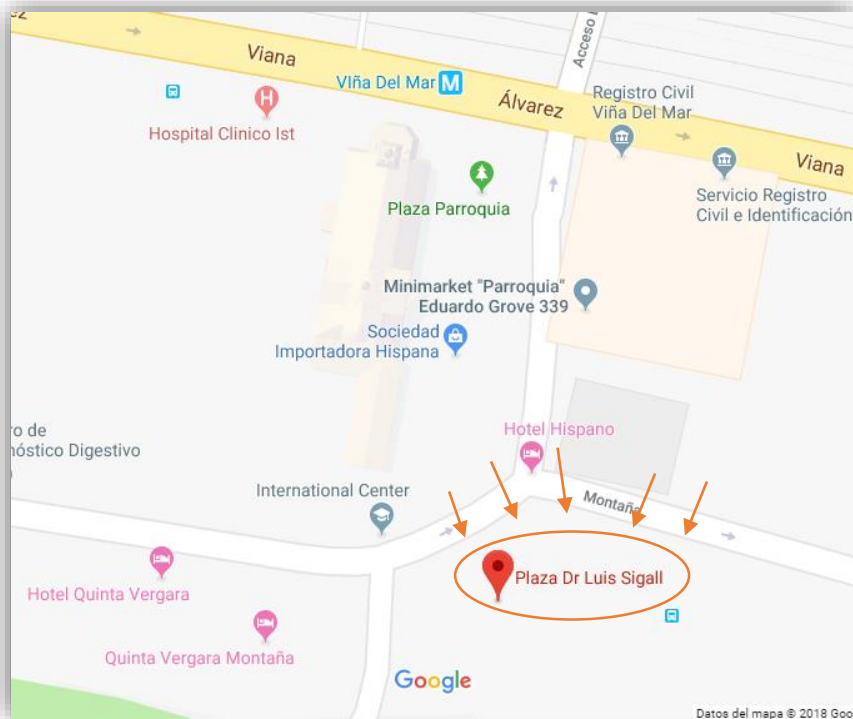

SALIDA DE BUS DESDE VIÑA DEL MAR

El bus sale a las 8.00 hrs. desde Montaña #712, que corresponde a la entrada principal de la Quinta Vergara.

Puede llegar a esta dirección mediante el siguiente enlace:

<https://goo.gl/maps/YpnzT7LUSAC2>

El punto de referencia más cercano es la estación de Metro Viña del Mar.